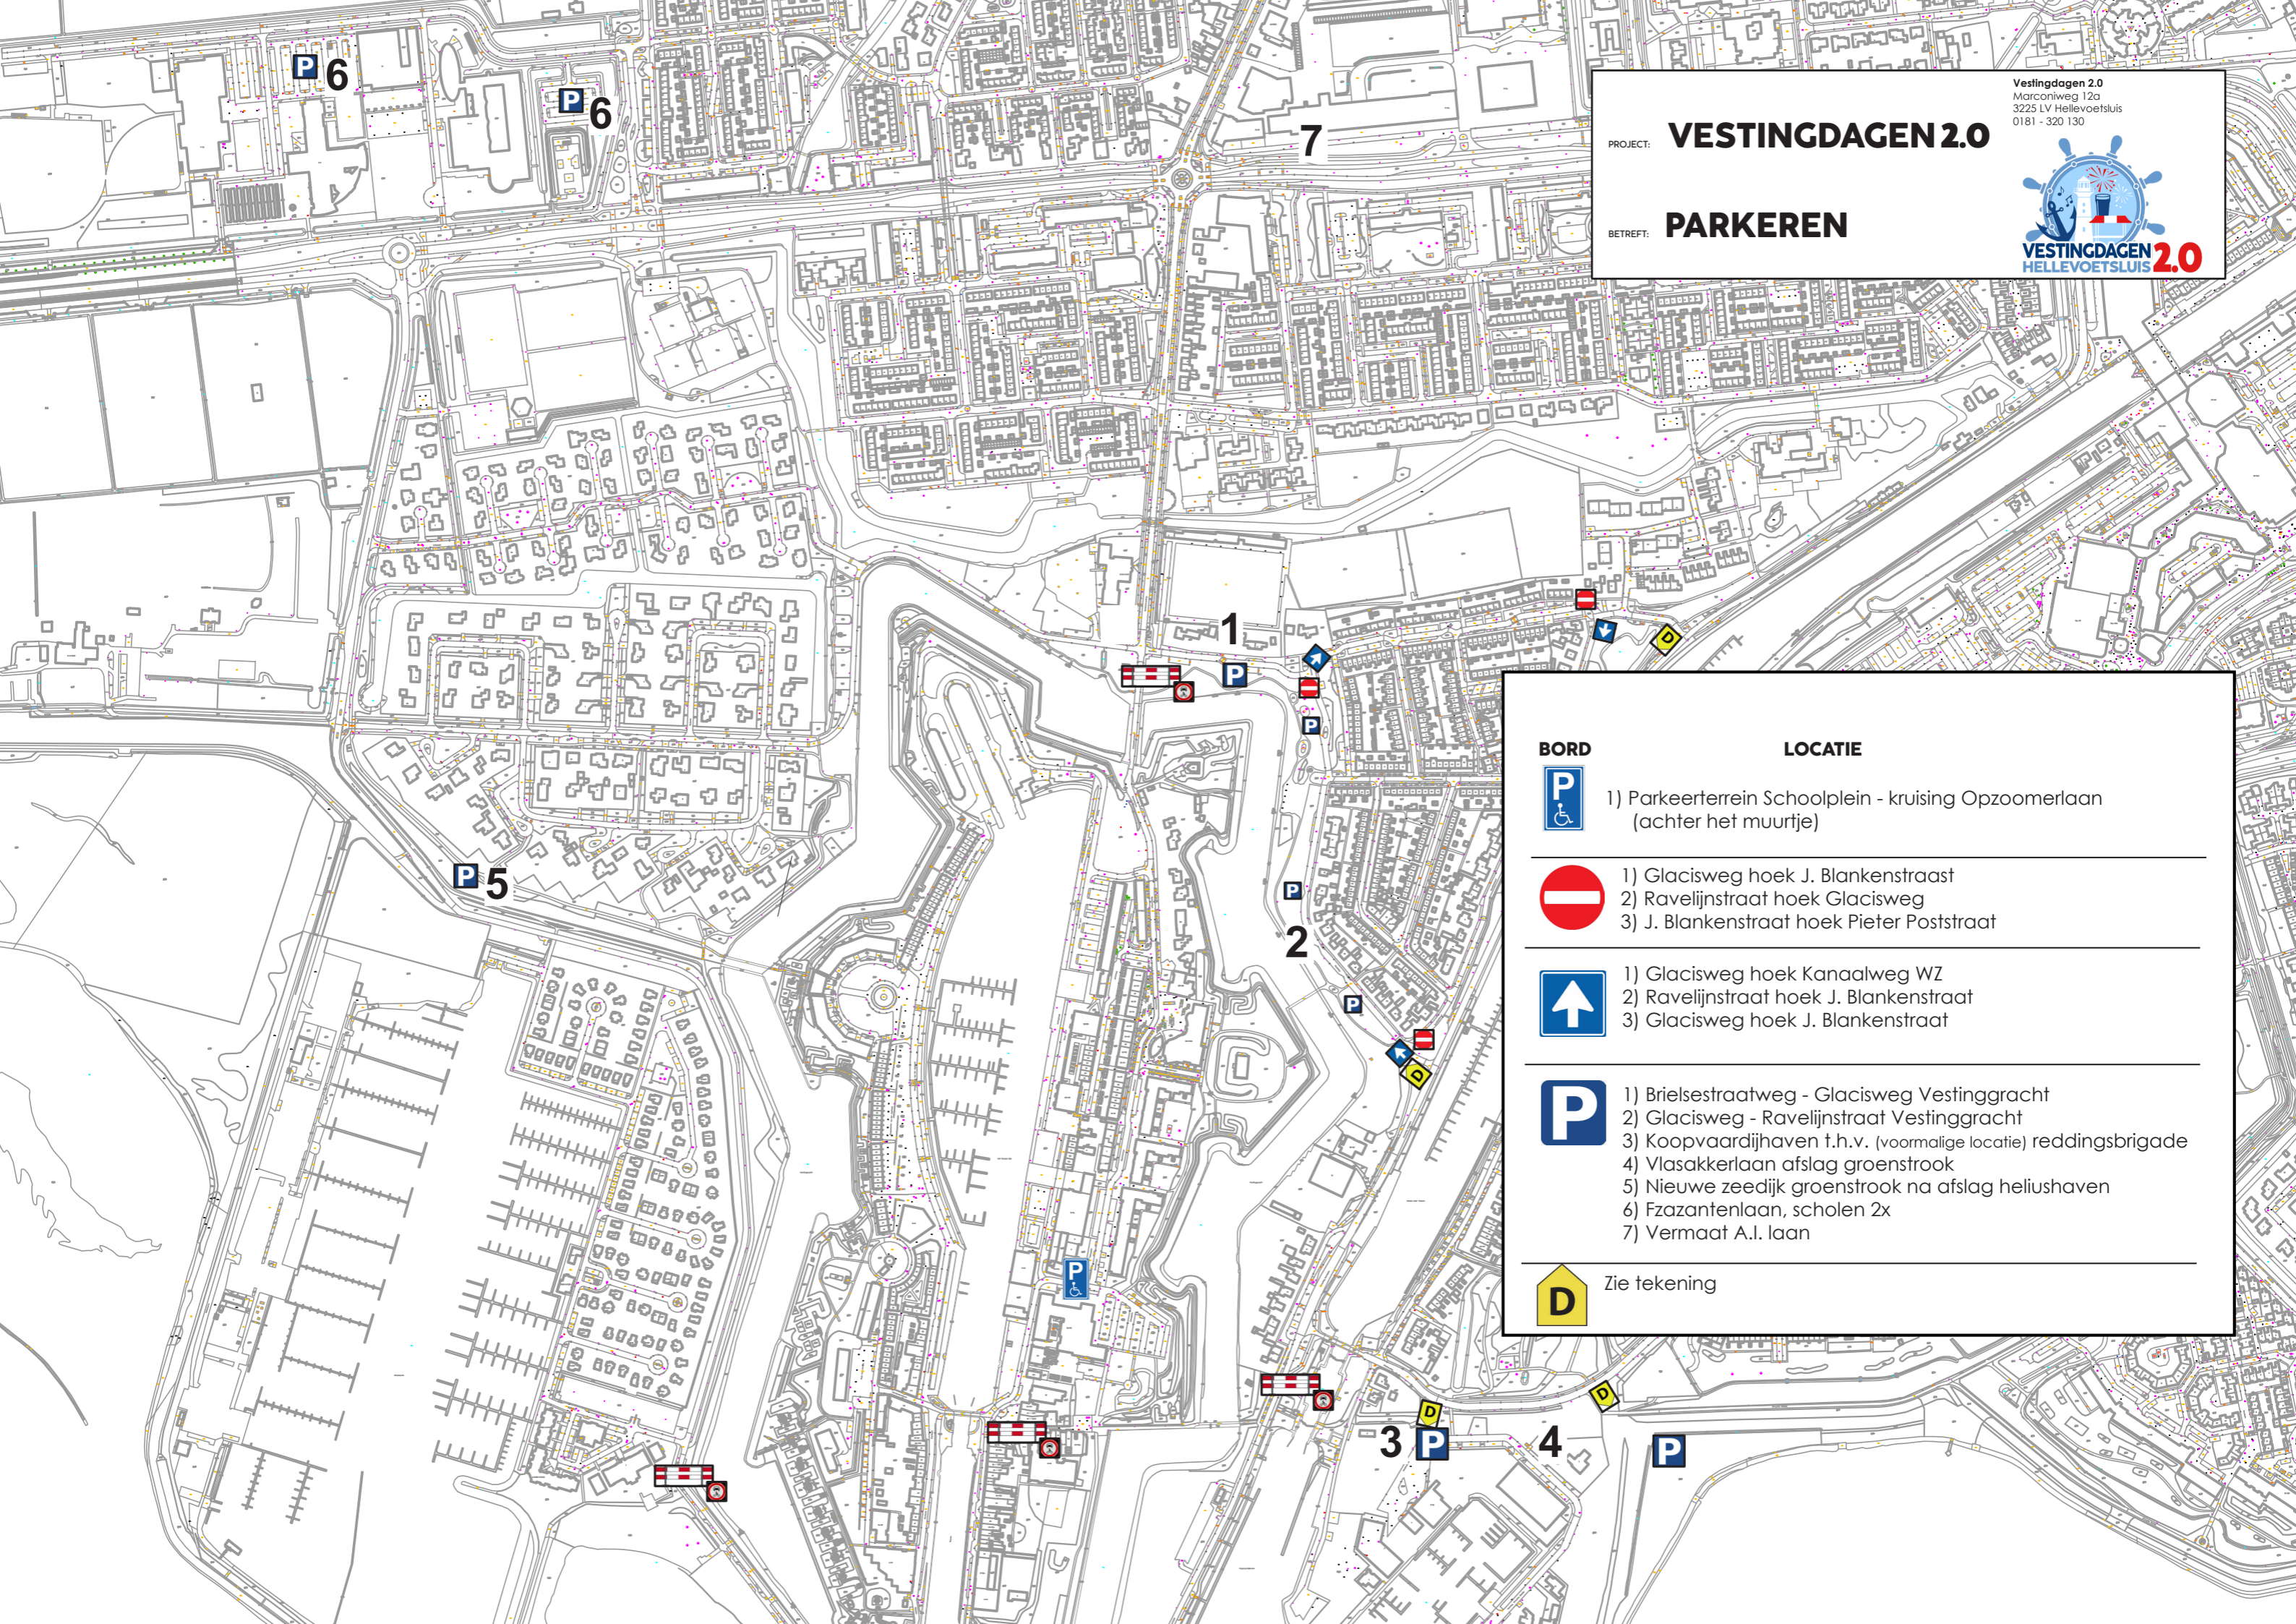

PROJECT: **VESTINGDAGEN 2.0**  
BETREFT: **PARKEREN**

BORD	LOCATIE
	1) Parkeerterrein Schoolplein - kruising Opzoomerlaan (achter het muurtje)
	1) Glacisweg hoek J. Blankenstraat 2) Ravelijnstraat hoek Glacisweg 3) J. Blankenstraat hoek Pieter Poststraat
	1) Glacisweg hoek Kanaalweg WZ 2) Ravelijnstraat hoek J. Blankenstraat 3) Glacisweg hoek J. Blankenstraat
	1) Brielsestraatweg - Glacisweg Vestinggracht 2) Glacisweg - Ravelijnstraat Vestinggracht 3) Koopvaardijhaven t.h.v. (voormalige locatie) reddingsbrigade 4) Vlasakkerlaan afslag groenstrook 5) Nieuwe zeedijk groenstrook na afslag heliushaven 6) Fzazantenlaan, scholen 2x 7) Vermaat A.I. laan
	Zie tekening